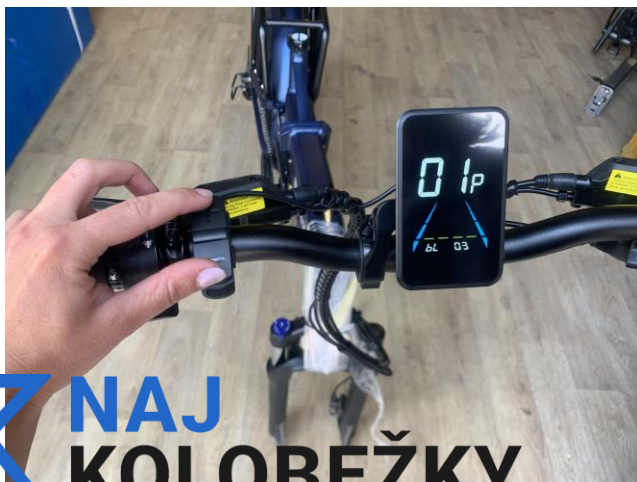

# Odblokovanie rýchlosti ENGWE ENGINE PRO 2.0 2024

1. Stlačíme + a – naraz ( objaví sa 01P )

**NK** NAJ  
KOLOBEŽKY

2. Na 01P držíme + 15 sekúnd

**NK** NAJ  
KOLOBEŽKY

3. Na displeji sa zobrazí 10, to znamená , že rýchlosť je odblokovaná na maximum.